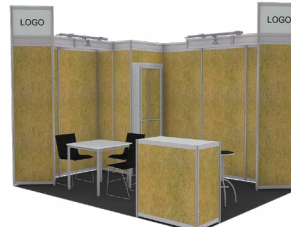

HIRSCHKRAFT | mind. 9 m²

- Teppichfliesen schwarz oder dunkelgrau
- Rück- und Trennwände in OSB-Platten 15 mm
  (für Montage von Trophäen geeignet!)
- Blende inkl. Logo
- 2 Strahler pro 12 m²
- 1 Koje (100 x 100 cm) mit versperbarer Tür
- 1 Tisch „Chrom 1“, 80 x 80 cm
- 3 Stühle „Tosca“
- 1 Barhocker „Florence“
- 1 Barpult (OSB-Platten)

NICHT enthalten:

Flächenmiete, Stromhauptanschluss 3 KW,
Stromverbrauch, täglich Standreinigung

€ 166,40 / m²

Bitte bestellen Sie Ihren Stromanschluss unter folgendem Link:

<https://www.hohejagd.at/de/fuer-aussteller/messeauftritt-planen/#accordion-9453-item-4>

BESTELLUNG

☐ REHBLICK mit _____ m²	☐ HIRSCHKRAFT mit _____ m²
Teppichfliesen inkludiert in Farbe ☐ schwarz ☐ dunkelgrau	Bahnteppich gegen Aufpreis von EUR 7,90 / m² ☐ azurblau ☐ hellgrün ☐ dunkelblau ☐ flaschengrün ☐ signalrot

Veranstaltung Event	Halle & Standnr. Hall & booth no.
Firmenname Company's name	Standgröße in m² Booth size in sqm
Ansprechpartner Contact person	Telefon Phone
E-Mail Ansprechpartner E-Mail Contact person	Straße Street
UID - Nr. VAT-No.	Ort City
E-Mail Rechnungsempfänger E-Mail Invoice recipient	Postleitzahl Postal code

Bitte unbedingt ausfüllen! / Please fill out!

Alle Preise verstehen sich für eine Messedauer bis zu 7 Tagen exkl. USt, Transportkosten und 1% Bestandsvertragsgebühr. Preisänderungen bleiben vorbehalten. | All prices are for a trade fair duration of up to 7 days excluding VAT, transport costs and 1% inventory contract fee. Prices are subject to change without notice. Durch seine Unterschrift bestätigt der Auftraggeber unsere allgemeinen Geschäftsbedingungen (abrufbar unter www.standout.eu) zur Kenntnis genommen zu haben und deren Inhalt als verbindlich zu akzeptieren. Erfüllungsort und Gerichtsstand ist Salzburg Stadt. | By signing this document the customer acknowledges our general terms and conditions (available at www.standout.eu) as noted and accepts it as binding. Place of jurisdiction is the city of Salzburg.

Ort & Datum

Stempel & Unterschrift