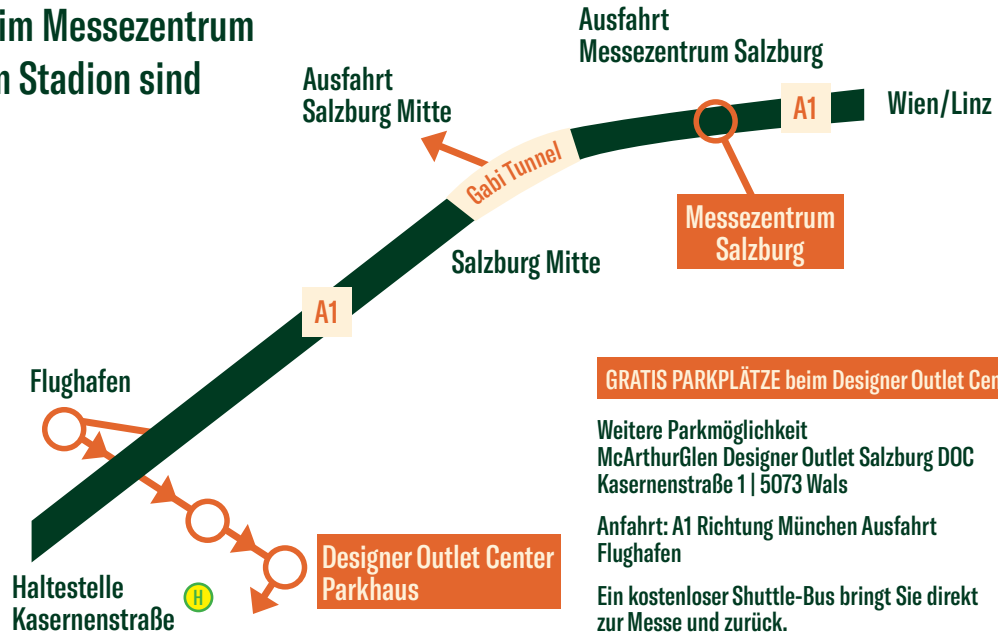

DIE HOHE JAGD & FISCHEREI

19. - 22. FEBRUAR 2026
MESSEZENTRUM SALZBURG
WWW.HOHEJAGD.AT

Die Parkplätze im Messezentrum
Salzburg und im Stadion sind
ausgelastet!

ACHTUNG!

Tickets vom DOC
bitte bis 19:00 Uhr
entwerten!

München/
Villach

GRATIS PARKPLÄTZE beim Designer Outlet Center!

Weitere Parkmöglichkeit
McArthurGlen Designer Outlet Salzburg DOC
Kasernenstraße 1 | 5073 Wals

Anfahrt: A1 Richtung München Ausfahrt
Flughafen

Ein kostenloser Shuttle-Bus bringt Sie direkt
zur Messe und zurück.